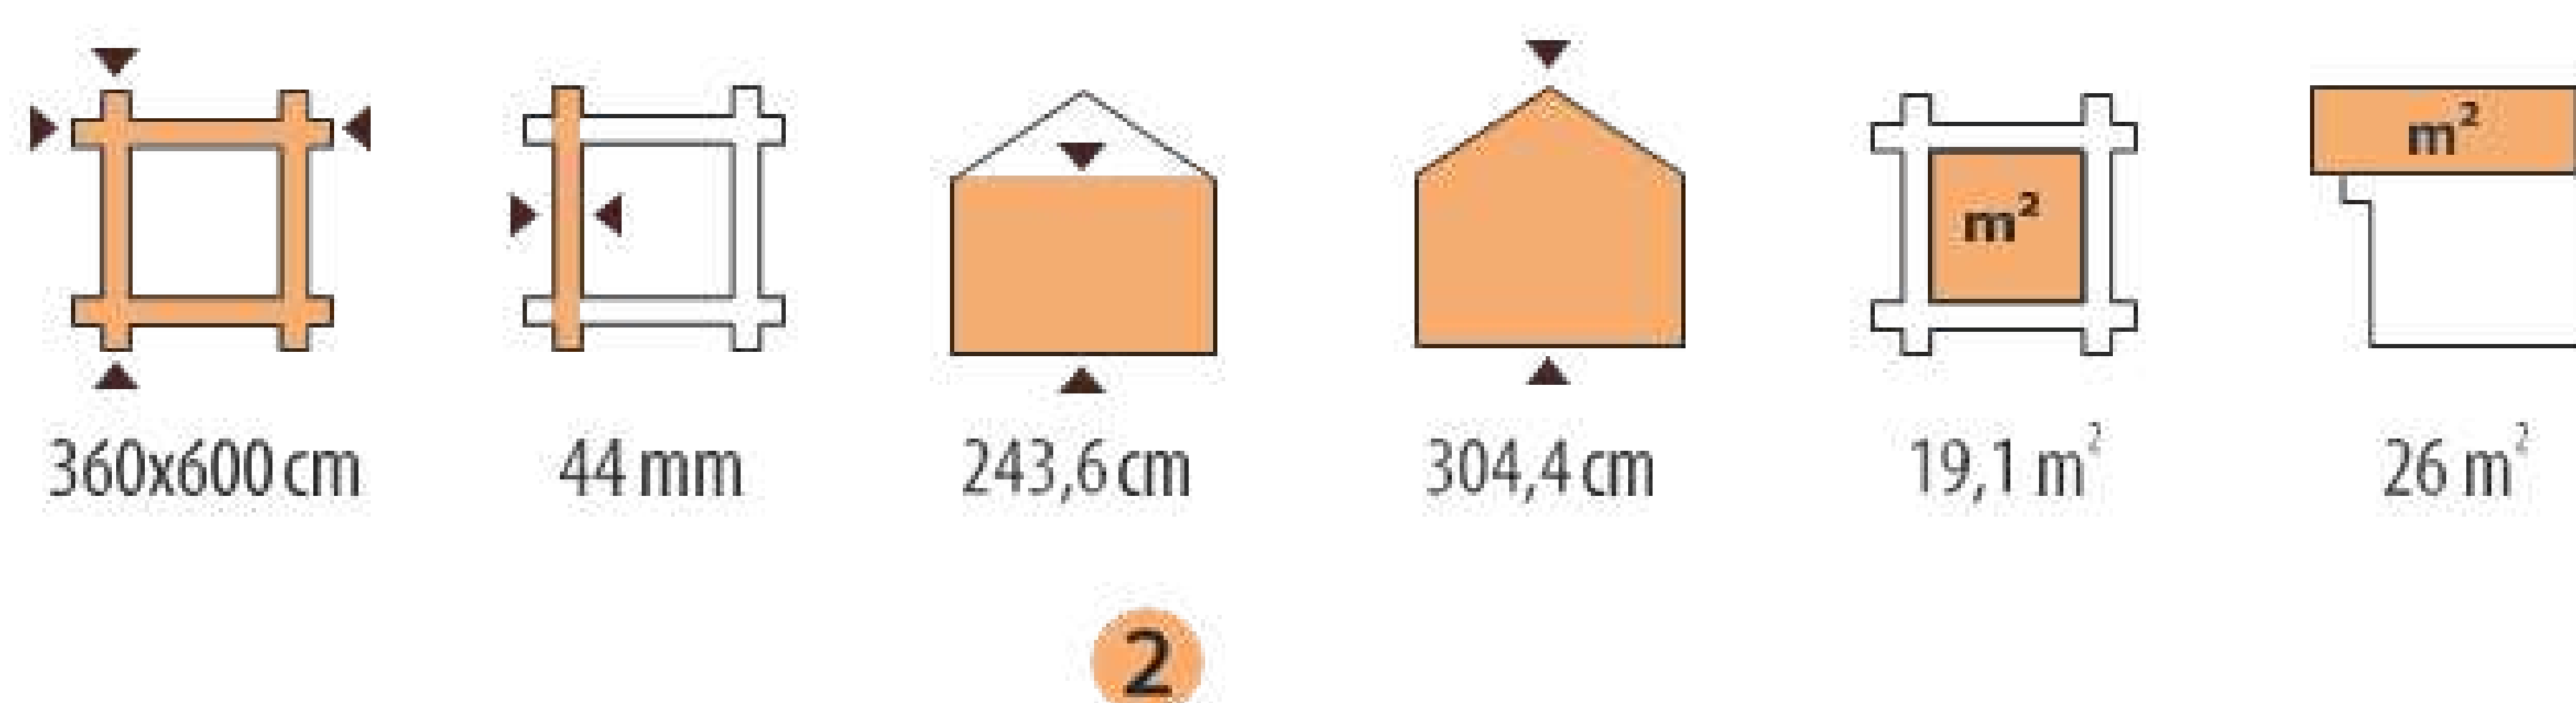

ХОЗ. ПОСТРОЙКИ АНТОН